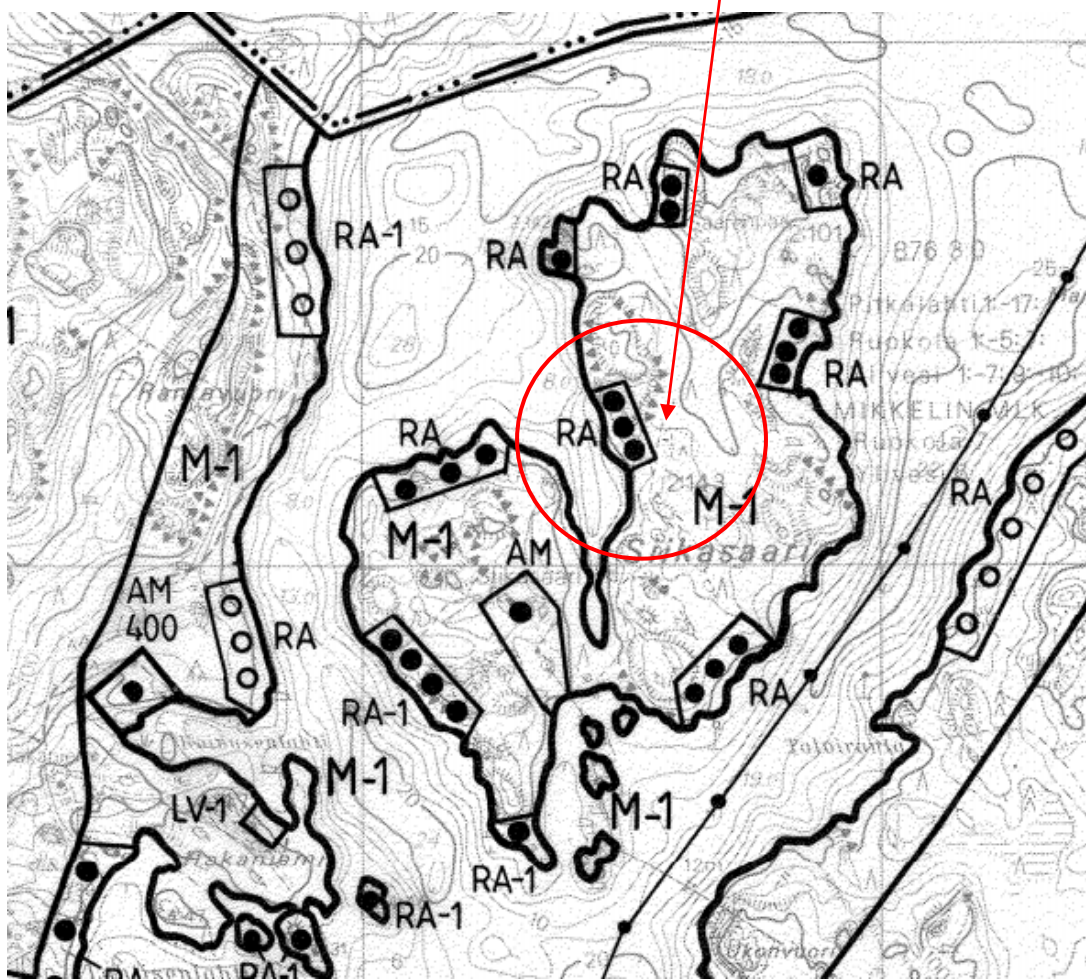

KAAVAKARTTAOTE KIINTEISTÖ 491-487-2-240

- RA Loma-asuntoalue.
- M-1 Maa- ja metsätalousalue, jolta rakennusoikeus on siirretty muille alueille. Metsän käsittelyssä on maisemalliset tekijät otettava huomioon.

KTJ-KARTTAOTE

- ✕ RAKENNUSKIELTOON ASETETTAVAT RAKENNUSPAIKAT
- MUODOSTUNEET/MUODOSTETUT RAKENNUSPAIKAT